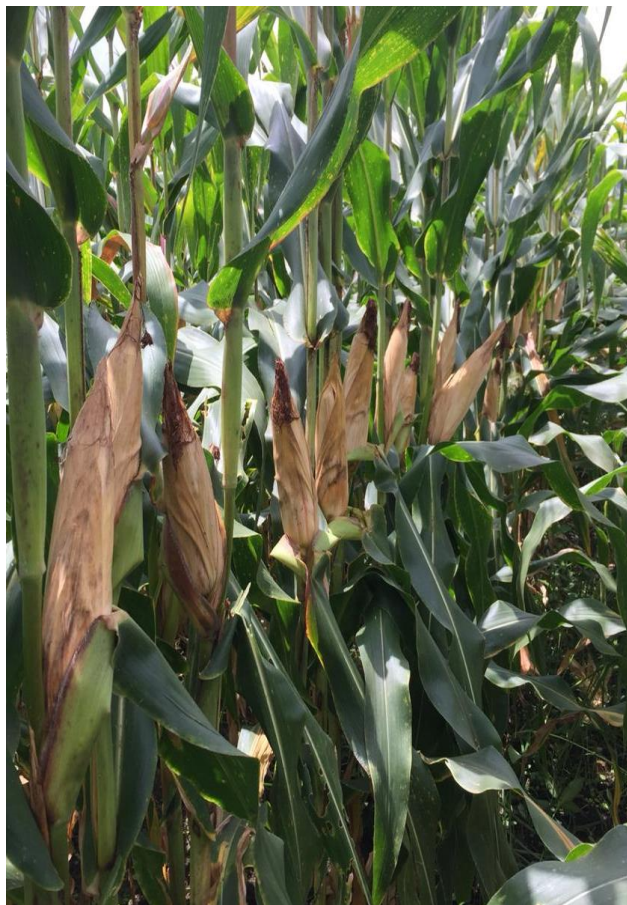

ESPLENDOR

ESPLENDOR

ESPLENDOR

CARACTERISTICAS

Tipo de Híbrido	Simple
Altura de Planta (m)	220-230
Altura de Mazorca (m)	120-130
Posición de las Hojas	Semi Erectas
Días a Floración (DDE)	47-50
Días a Cosecha	120-125
Prolificidad	1
Resistencia al acame	Muy Buena
Forma	Cónica
Color de grano	Anaranjado
Tipo de Grano	Cristalino
Cobertura Mazorca	Muy Buena
Número de hileras por mazorca	14 a 16
Número de granos por hilera.	33 a 36
Índice de desgrane	0,84
Complejo de mancha de asfalto	Moderadamente Tolerante
Curvularia spp	Moderadamente Tolerante
Helminthosporium maydis	Tolerante
Cercospora zeae-maydis	Tolerante
Diplodia macrospora	Tolerante
Erwinia stewartii	Moderadamente Tolerante
Tallos	
Pythium aphanidermatum	Tolerante
Gibberella/Fusarium	Tolerante

ESPLENDOR

BOLSA DE 60 MIL SEMILLAS