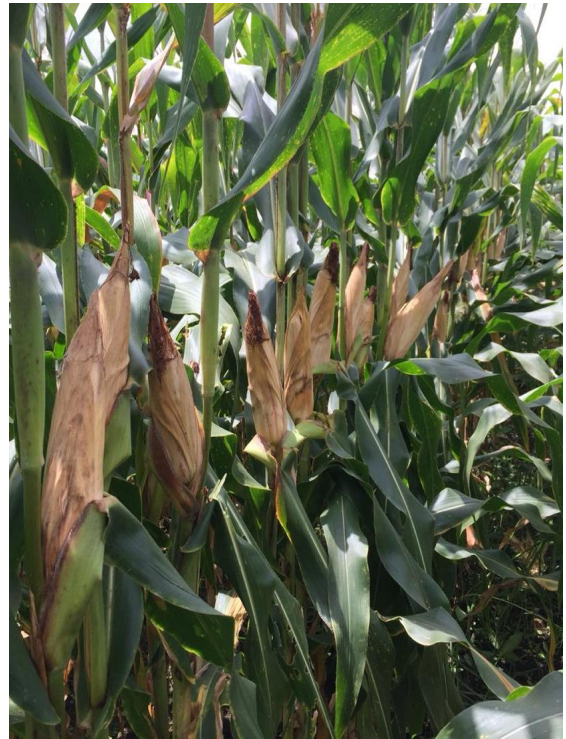

ESPLENDOR

ESPLENDOR

ESPLENDOR

CARACTERISTICAS

Tipo de Híbrido	Simple
Altura de Planta (m)	220-230
Altura de Mazorca (m)	120-130
Posición de las Hojas	Semi Erectas
Días a Floración (DDE)	47-50
Días a Cosecha	120-125
Prolificidad	1
Resistencia al acame	Muy Buena
Forma	Cónica
Color de grano	Anaranjado
Tipo de Grano	Cristalino
Cobertura Mazorca	Muy Buena
Número de hileras por mazorca	14 a 16
Número de granos por hilera.	33 a 36
Índice de desgrane	0,84
Complejo de mancha de asfalto	Moderadamente Tolerante
Curvularia spp	Moderadamente Tolerante
Helminthosporium maydis	Tolerante
Cercospora zeae-maydis	Tolerante
Diplodia macrospora	Tolerante
Erwinia stewartii	Moderadamente Tolerante
Tallos	
Pythium aphanidermatum	Tolerante
Gibberella/Fusarium	Tolerante

ESPLENDOR

BOLSA DE 60 MIL SEMILLAS